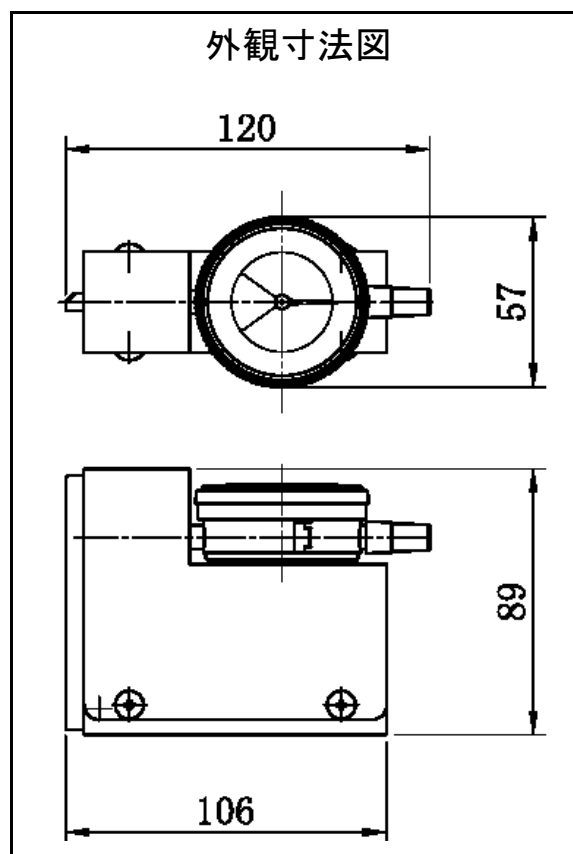

## 特長

1. 直角を簡単に測定出来ます。

定盤上のワークに測定器を当てるだけで直角に対する角度を測定できます。  
(角度をゲージの目盛から直接読取り可能です。)

2. 安定した繰返し精度

繰返し精度は0.02度以下

仕 様 (SKM-001)	
測定範囲	90° ±2°
測定精度	±0.05°
繰返し精度	0.02度以下

株式会社 上島電興社  
上島工場 メカトロ事業プロジェクト  
〒433-8122 浜松市中区上島3丁目27-15  
TEL <053>461-5140(代) FAX <053>461-5141  
ホームページ <http://www.kdew.co.jp>