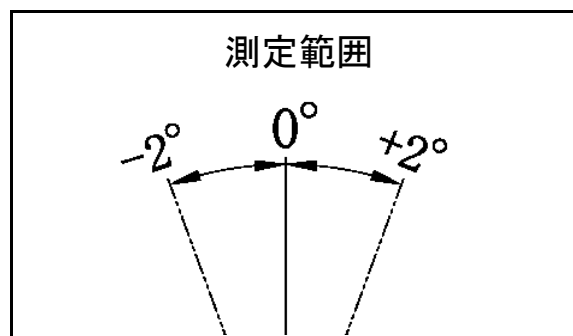

## 特長

1. 直角を簡単に測定出来ます。

定盤上のワークに測定器を当てるだけで直角に対する角度を測定できます。  
(角度をゲージの目盛から直接読取り可能です。)

2. 安定した繰返し精度

繰返し精度は0.02度以下

仕 様 (SKM-001)	
測定範囲	90° ±2°
測定精度	±0.05°
繰返し精度	0.02度以下

株式会社 上島電興社  
上島工場 メカトロ事業プロジェクト  
〒433-8122 浜松市中区上島3丁目27-15  
TEL <053>461-5140(代) FAX <053>461-5141  
ホームページ <http://www.kdew.co.jp>